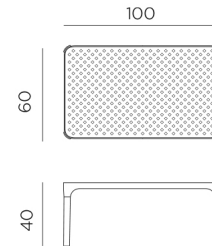

NET TABLE 100

design Raffaello Galiotto

Ref. 064

6,3

peso prodotto in kg
weight of product in kg

1
0,062 m³

imballo cartonato - pz e volume in m³
carton packing - pcs and volume in cbm

44 pz

pz su pallet
pcs on pallet

prodotto da montare
assembly required

prodotto testato a norma da Catas
product tested by Catas

IT Tavolino abbinabile alle sedute della linea Net. Materiale: polipropilene fiberglass trattato anti-UV e colorato in massa. Finitura opaca. Dotato di piedini antiscivolo. Resina riciclabile.

EN Low table for matching with the chairs in the Net collection. Material: uniformly colored fiberglass polypropylene resins with UV additives. Matt finish. With non-slip feet. Recyclable resin.

FR Petite table pouvant être associée aux assises de la ligne Net. Matériau: polypropylène fiberglass traité anti-UV et coloré dans la masse. Effet mat. Avec patins anti-dérapants. Résine recyclable.

DE Mit den Stühlen der Linie Net kombinierbarer kleiner Tisch. Material: UV-beständigem fiberglass-Polypropylen, voll durchgefärbt. Matt-Effekt. Mit rutschfesten Fußkappen. Recyclebarer Kunststoff.

ES Mesa combinable con asientos de la línea Net. Material: polipropileno fiberglass tratado anti-UV y teñido en masa. Efecto mate. Con tacos antideslizantes. Resina reciclable.